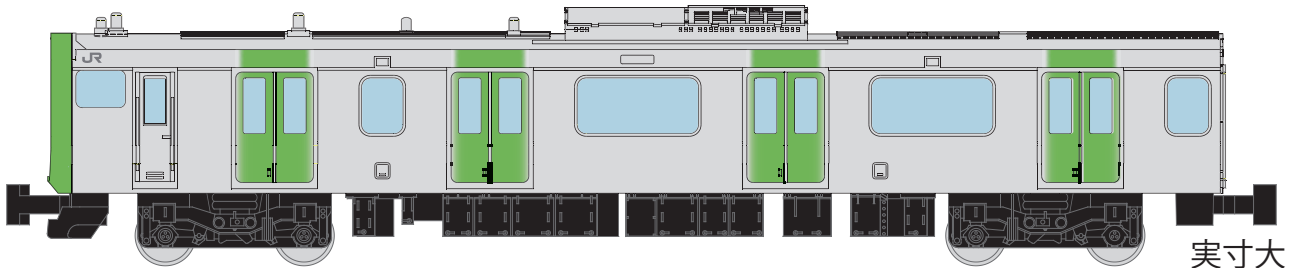

Nゲージダイキャストスケールモデル

N GAUGE DIE CAST SCALE MODEL

NEW

Nゲージダイキャストスケールモデル
No.50 E235系 山手線

1. ◆税込価格：1,320円
   - ◆発売日：8月予定
   - ◆対象年齢：3歳～
   - ◆入数：12個×8Box
   - ◆サイズ：W178×H39×D35mm
2. J R 東日本商品化許諾済

実寸大