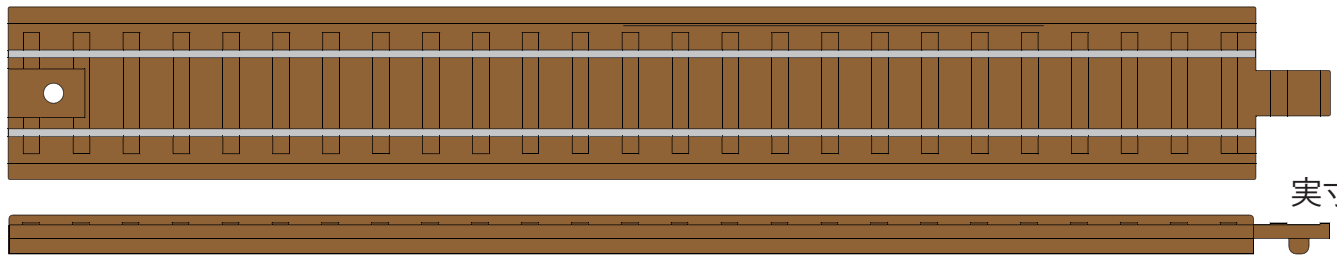

**NEW**

- ◆税込価格：715円
- ◆発売日：4月予定
- ◆対象年齢：3歳～
- ◆入数：12個×12Box
- ◆サイズ：W65×H230×D25mm

※車両は別売りです

以前の「おかざりレール」は車両と同じ長さだったため、車両を乗せるとレールがあまり見えませんでした。長さを1cm延長してリニューアルする事により、車両を乗せてもレールの存在感があり、車両の魅力も上がります。※パッケージサイズに変更はございません。