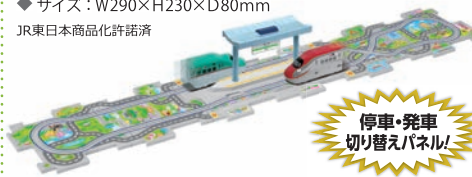

停車・発車
切り替えパネル!