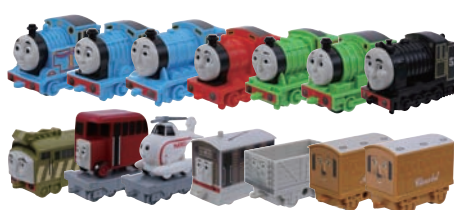

監修中

©Disney

NEW  
フライングディスク / MARVEL  
フライングディスク / MARVEL 〈キャプテン・アメリカ〉

- ◆税込価格：各 880 円
- ◆発売日：5 月予定
- ◆対象年齢：3 歳～
- ◆入数：72
- ◆サイズ：W300×H240×D30mm

キャプテンになりきって投げたて飛ばして遊べる! 部屋にオシャレに飾ってもよし!

©MARVEL

きかんしゃトーマス  
トーマスとなかまたち  
DX 連結セット NEW