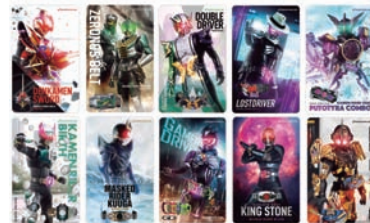

**仮面ライダー
変身サウンドカードセレクション各種**

- ◆税込価格：各220円 ◆発売中 ◆対象年齢：3歳～
- ◆入数：120 ◆サイズ：W65×H140×D5mm

©石森プロ・東映 ©2017 石森プロ・テレビ朝日・ADK EM・東映