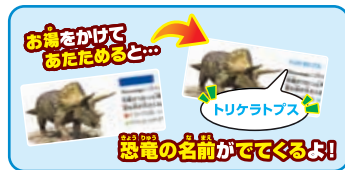

手で握るとちぎれるよ！  
氷水のソースをかけて  
マジッククッキング！

※お人形はセットに含まれていません。

もちまこびもどつてもかんたん！

# おふろでスタディ!

学研の図鑑  
LIVE  
ライブ

知的好奇心がぐんぐん育つ！おふろポスター！

お水で壁にくっつく！  
シート4枚入り！

## お水をかけて あたためると... 昆虫の名前がでてるよ！

◆税込価格：1,650円 ◆発売日：3月予定 ◆対象年齢：3歳～  
◆入数：60 ◆サイズ：W210×H320×D2mm

©Gakken